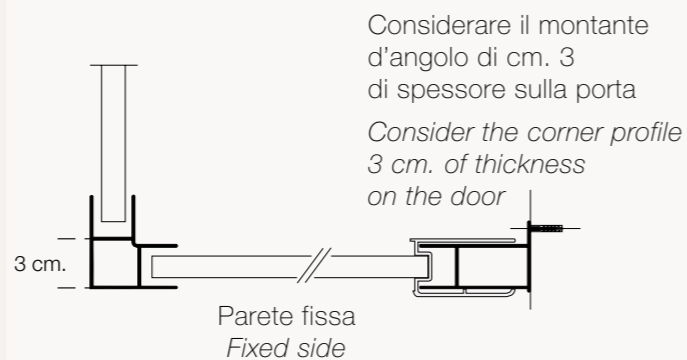

Serie Zeno • Porta 2 ante - Parete fissa

2-Door door - Fixed side

SCHEDA TECNICA / TECHNICAL PROFILE

Porta serie ZENO a due ante apribili a bilico verso l'esterno, non reversibili.
Cristallo temperato 6 mm.
Telaio cromo brillante.
Possibilità di formare un box a due o tre lati aggiungendo una parete fissa.

Range ZENO 2-door door opening outwards rocker. Non reversible. Tempered glass 6mm. Brilliant chrome frame. Possibility to have two or three sides shower box adding a fixed side.

Parete fissa serie ZENO da abbinare alle porte della stessa serie. Telaio cromo brillante, cristallo temperato 6 mm.

Range ZENO fixed side made to join to range ZENO doors. Brilliant chrome frame. Tempered glass 6 mm.

PORTA 2 ANTE / 2-DOOR DOOR

PARETE FISSA / FISSA FIXED SIDE

PROSPETTO DI MONTAGGIO / ASSEMBLAGE

TAMPONAMENTI / PANNELLING

Ogni porta della serie ZENO ha il tamponamento in cristallo temperato da 6 mm. trasparente
Each door of range ZENO has sheets in transparent safety tempered glass 6 mm.

TRASPARENTE
TRANSPARENT

Listino prezzi / Price list