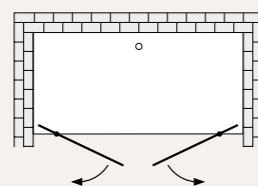

Serie Zeno • Porta 2 ante - Parete fissa

2-Door door - Fixed side

SCHEDA TECNICA / TECHNICAL PROFILE

Porta serie ZENO a due ante apribili a bilico verso l'esterno, non reversibili.
Cristallo temperato 6 mm.
Telaio cromo brillante.
Possibilità di formare un box a due o tre lati aggiungendo una parete fissa.

Range ZENO 2-door door opening outwards rocker. Non reversible. Tempered glass 6mm. Brilliant chrome frame. Possibility to have two or three sides shower box adding a fixed side.

Parete fissa serie ZENO da abbinare alle porte della stessa serie. Telaio cromo brillante, cristallo temperato 6 mm.

Range ZENO fixed side made to join to range ZENO doors. Brilliant chrome frame. Tempered glass 6 mm.

PORTA 2 ANTE / 2-DOOR DOOR

PARETE FISSA / FISSA FIXED SIDE

PROSPETTO DI MONTAGGIO / ASSEMBLAGE

TAMPONAMENTI / PANNELLING

PORTA 2 ANTE / 2-DOOR DOOR

I prezzi sono espressi in Euro / Prices expressed in Euro

ARTICOLO / ARTICLE			DIMENSIONI / SIZES			TIPOLOGIE TAMPONAMENTI / PANNELLING TYPES		
Misure espresse in cm. / Sizes expressed in cm.			Misure espresse in cm. / Sizes expressed in cm.					
Modello / Model	Tamponamento / Pannelling	Colore telaio / Frame colour	Misura / Dimension	Altezza / Height	Apertura / Opening	Cod. "26" Trasparente naturale Natural transparent		