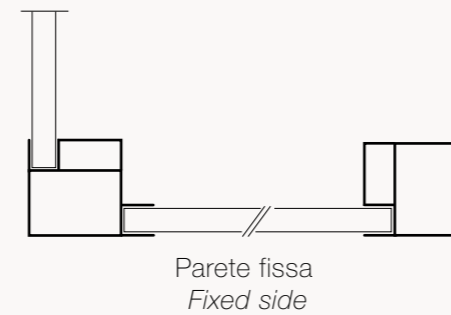

PROSPETTO DI MONTAGGIO / ASSEMBLAGE

Parete fissa
Fixed side

In caso di montaggio della parete fissa con la parte apribile, l'estensibilità è di 1,5 cm

If the fixed side is assembled with the door his extensibility is 1,5 cm only.

Specificare apertura se dx o sx.
Specify if right or left opening.

TAMPONAMENTI / PANNELLING

Ogni porta della serie SLIM ha tre tipologie di tamponamento: trasparente, cincillà e Grigio Europa (a richiesta)
Each door of range SLIM has three different types of glass: transparent, chinchilla and Europa Gray (on request)