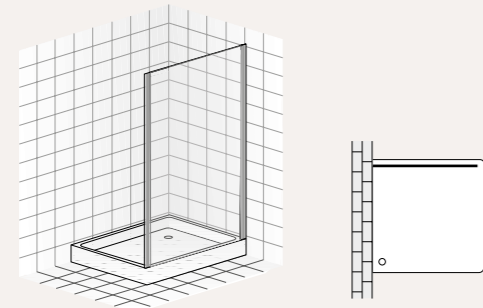

Serie Slim · Parete fissa / Fixed side

SCHEDA TECNICA / TECHNICAL PROFILE

Parete fissa, da unire al box o alla porta per avere un box a 2 o 3 lati.
Caratteristiche estetiche come tutta la serie Slim.
Cristallo temperato da 6 mm.

*Fixed side wall that can be attached to the shower box or the door to get a shower box with 2 or 3 sides.
Esthetically like Slim series.
Tempered glass 6 mm.
Brilliant chrome frame*

PARETE FISSA / FISSA FIXED SIDE