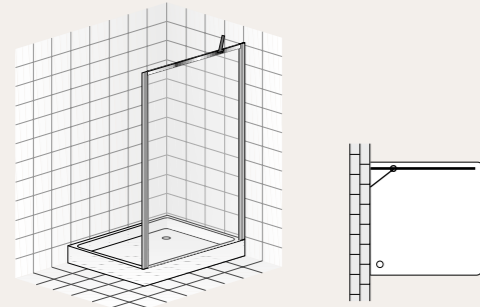

## SCHEDA TECNICA / TECHNICAL PROFILE

Box doccia ad angolo non reversibile, senza basamento inferiore. Con regolazione delle ante tramite eccentrico  
Cristallo temperato da 6 mm. nelle diverse tipologie. Possibilità di formare un box a "U" aggiungendo una parete Jolly.

*Non-reversible shower box, 2 sliding door and two fixed. Without lower profile, with adjustment of doors by an eccentric. Transparent tempered glass 6mm. Possibility to have three sides shower adding Jolly.*

### Box / Box

PARETE JOLLY / JOLLY FIXED SIDE

Specificare apertura se dx o sx.  
Specify if right or left opening.

PROSPETTO DI MONTAGGIO / ASSEMBLAGE

Parete jolly  
Jolly fixed side