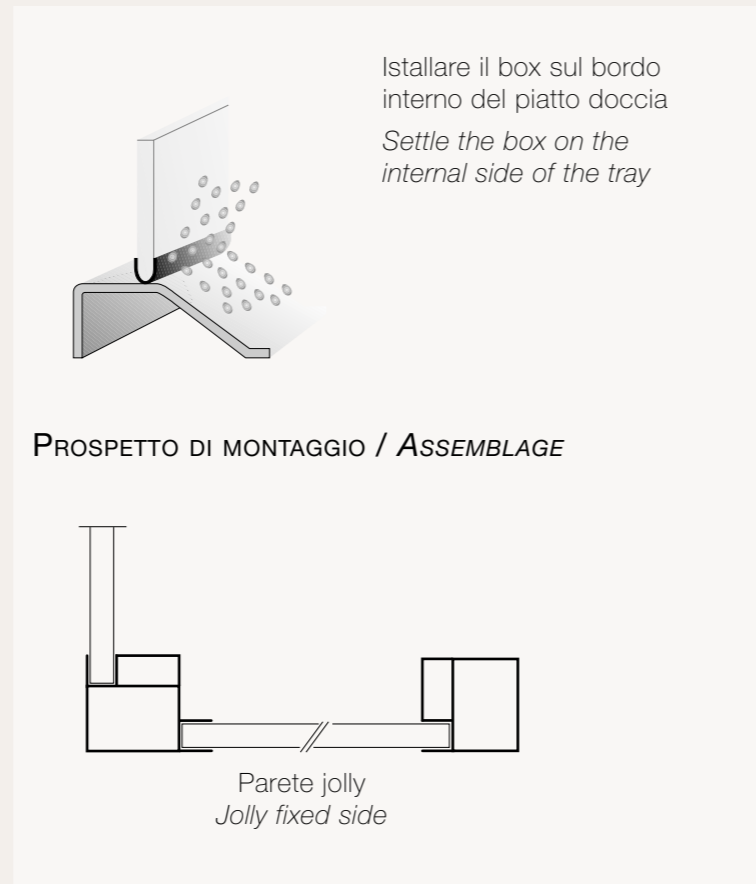

## SCHEDA TECNICA / TECHNICAL PROFILE

Box doccia ad angolo non reversibile, senza basamento inferiore. Con regolazione delle ante tramite eccentrico  
Cristallo temperato da 6 mm. nelle diverse tipologie. Possibilità di formare un box a "U" aggiungendo una parete Jolly.

*Non-reversible shower box, 2 sliding door and two fixed. Without lower profile, with adjustment of doors by an eccentric. Transparent tempered glass 6mm. Possibility to have three sides shower adding Jolly.*

### Box / Box

PARETE JOLLY / JOLLY FIXED SIDE

Specificare apertura se dx o sx.  
Specify if right or left opening.

PROSPETTO DI MONTAGGIO / ASSEMBLAGE

Parete jolly  
Jolly fixed side