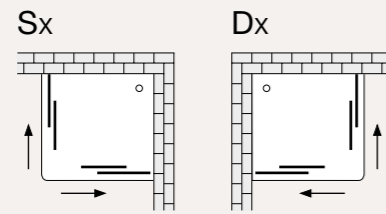

## SCHEDA TECNICA / TECHNICAL PROFILE

**Box doccia ad angolo non reversibile**, senza basamento inferiore. Con regolazione delle ante tramite eccentrico  
Cristallo temperato da 6 mm. nelle diverse tipologie. Possibilità di formare un box a "U" aggiungendo una parete fissa (pag. 44)

**Non-reversible shower box**, 2 sliding door and two fixed. Without lower profile, with adjustment of doors by an eccentric. Transparent tempered glass 6mm. Possibility to have three sides shower adding a fixed side (pag. 44)

### PROSPETTO DI MONTAGGIO / ASSEMBLAGE

Parete fissa  
Fixed side

In caso di montaggio della parete fissa con la parte apribile, l'estensibilità è di 1,5 cm

If the fixed side is assembled with the door his extensibility is 1,5 cm only.

## SCHEDA TECNICA / TECHNICAL PROFILE

**Parete fissa**, da unire al box o alla porta per avere un box a 2 o 3 lati.  
Caratteristiche estetiche come tutta la serie Slim.  
Cristallo temperato da 6 mm.

*Fixed side wall that can be attached to the shower box or the door to get a shower box with 2 or 3 sides.  
Esthetically like Slim series.  
Tempered glass 6 mm.  
Brilliant chrome frame*