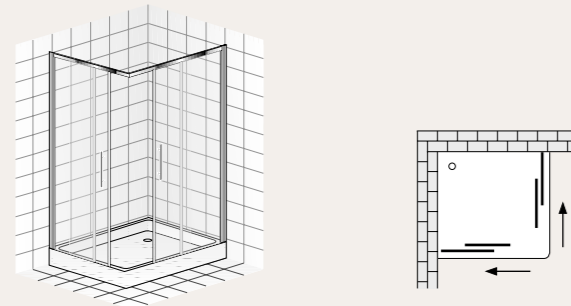

## SCHEDA TECNICA / TECHNICAL PROFILE

Box doccia ad angolo non reversibile, senza basamento inferiore. Con regolazione delle ante tramite eccentrico  
Cristallo temperato da 6 mm. nelle diverse tipologie. Possibilità di formare un box a "U" aggiungendo una parete Jolly.

*Non-reversible shower box, 2 sliding door and two fixed. Without lower profile, with adjustment of doors by an eccentric. Transparent tempered glass 6mm. Possibility to have three sides shower adding Jolly.*

### Box / Box

PARETE JOLLY / JOLLY FIXED SIDE

Specificare apertura se dx o sx.  
Specify if right or left opening.

PROSPETTO DI MONTAGGIO / ASSEMBLAGE

Parete jolly  
Jolly fixed side