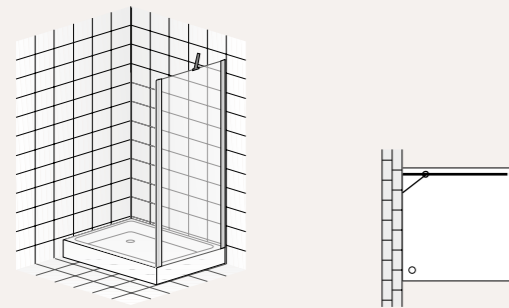

Serie Rendi • Box / Box

SCHEDA TECNICA / TECHNICAL PROFILE

Box doccia con 2 ante apribili sia verso l'esterno che verso l'interno, non reversibile
Cristallo temperato 6 mm.
Possibilità di bloccare una delle due ante aggiungendo una staffa di stabilità

L'apertura è indicativa e può variare per modifiche tecniche / The opening is approximate and it may change for technical modifies.

Serie Rendi • Parete fissa / Fissa fixed side

SCHEDA TECNICA / TECHNICAL PROFILE

Parete fissa serie RENDI, reversibile in Cristallo temperato 6 mm. Lato fisso da aggiungere alla serie Rendi. Compresa staffa muro-vetro.

Fixed side range RENDI reversible, tempered glass 6 mm. The fixed side is made to join to Rendi serie. Anchor bracket wall-glass included

PARETE FISSA / FISSA FIXED SIDE

Istallare la parete sul bordo interno del piatto doccia
Settle the side on the internal side of the tray

PROSPETTO DI MONTAGGIO / ASSEMBLAGE

Considerare il montante d'angolo di cm.2,5 di spessore sulla porta
Consider the corner profile 2,5 cm. of thickness on the door