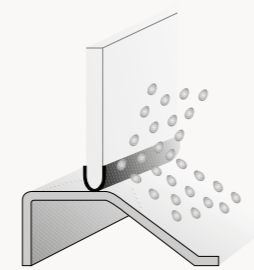

Serie Rendi • Box / Box

SCHEDA TECNICA / TECHNICAL PROFILE

Box doccia con 2 ante apribili sia verso l'esterno che verso l'interno, non reversibile
Cristallo temperato 6 mm.
Possibilità di bloccare una delle due ante aggiungendo una staffa di stabilità

L'apertura è indicativa e può variare per modifiche tecniche / The opening is approximate and it may change for technical modifies.

Serie Rendi • Parete fissa / Fissa fixed side

SCHEDA TECNICA / TECHNICAL PROFILE

Parete fissa serie RENDI, reversibile in Cristallo temperato 6 mm. Lato fisso da aggiungere alla serie Rendi. Compresa staffa muro-vetro.

Fixed side range RENDI reversible, tempered glass 6 mm. The fixed side is made to join to Rendi serie. Anchor bracket wall-glass included

PARETE FISSA / FISSA FIXED SIDE

Istallare la parete sul bordo interno del piatto doccia
Settle the side on the internal side of the tray

PROSPETTO DI MONTAGGIO / ASSEMBLAGE

Considerare il montante d'angolo di cm.2,5 di spessore sulla porta
Consider the corner profile 2,5 cm. of thickness on the door