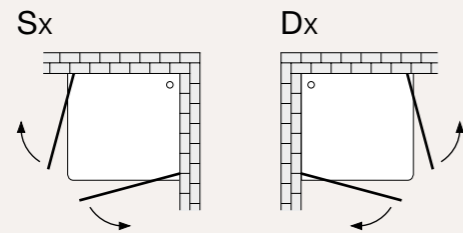

Serie Rendi • Box / Box

SCHEDA TECNICA / TECHNICAL PROFILE

Box doccia con 2 ante apribili sia verso l'esterno che verso l'interno, non reversibile
Cristallo temperato 6 mm.
Possibilità di bloccare una delle due ante aggiungendo una staffa di stabilità

*Box with two doors opening outside and inside, not reversible
Glass tempered 6 mm.
If requested hanger to stop one door to the wall*

Box / Box

Istallare il box sul bordo interno del piatto doccia
Settle the box on the internal side of the tray

Parete fissa serie RENDI, reversibile in Cristallo temperato 6 mm. Lato fisso da aggiungere alla serie Rendi. Compresa staffa muro-vetro.

Fixed side range RENDI reversible, tempered glass 6 mm. The fixed side is made to join to Rendi serie. Anchor bracket wall-glass included

PARETE FISSA / FISSA FIXED SIDE

Istallare la parete sul bordo interno del piatto doccia
Settle the side on the internal side of the tray

PROSPETTO DI MONTAGGIO / ASSEMBLAGE

Considerare il montante d'angolo di cm.2,5 di spessore sulla porta
Consider the corner profile 2,5 cm. of thickness on the door