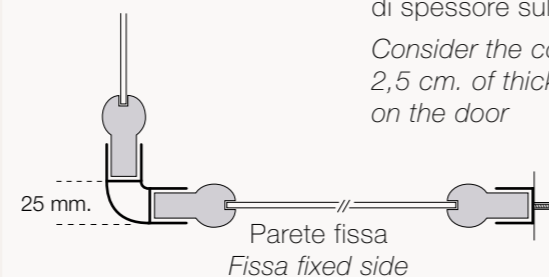

*Box with two doors opening outside and inside, not reversible
Glass tempered 6 mm.
If requested hanger to stop one door to the wall*

Box / Box

Istallare il box sul bordo interno del piatto doccia
Settle the box on the internal side of the tray

L'apertura è indicativa e può variare per modifiche tecniche / The opening is approximate and it may change for technical modifies.

Serie Rendi • Parete fissa / Fissa fixed side

SCHEDA TECNICA / TECHNICAL PROFILE

Parete fissa serie RENDI, reversibile in Cristallo temperato 6 mm. Lato fisso da aggiungere alla serie Rendi. Compresa staffa muro-vetro.

Fixed side range RENDI reversible, tempered glass 6 mm. The fixed side is made to join to Rendi serie. Anchor bracket wall-glass included

PARETE FISSA / FISSA FIXED SIDE

Istallare la parete sul bordo interno del piatto doccia
Settle the side on the internal side of the tray

PROSPETTO DI MONTAGGIO / ASSEMBLAGE

Considerare il montante d'angolo di cm.2,5 di spessore sulla porta
Consider the corner profile 2,5 cm. of thickness on the door