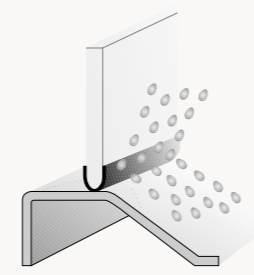

Serie Rendi • Box / Box

SCHEDA TECNICA / TECHNICAL PROFILE

Box doccia con 2 ante apribili sia verso l'esterno che verso l'interno, non reversibile
Cristallo temperato 6 mm.
Possibilità di bloccare una delle due ante aggiungendo una staffa di stabilità

*Box with two doors opening outside and inside, not reversible
Glass tempered 6 mm.
If requested hanger to stop one door to the wall*

Box / Box

Istallare il box sul bordo interno del piatto doccia
Settle the box on the internal side of the tray

Controllare la perfetta perpendicolarità delle pareti
Control the perfect perpendicularity of walls

TAMPONAMENTI / PANNELLING

Ogni box della serie RENDI ha tre tipologie di tamponamento: trasparente, rigoni satinati e cincillà.
Each box of range RENDI has three different types of glass: transparent, satin stripes and chinchilla

Parete fissa serie RENDI, reversibile in Cristallo temperato 6 mm. Lato fisso da aggiungere alla serie Rendi. Compresa staffa muro-vetro.

Fixed side range RENDI reversible, tempered glass 6 mm. The fixed side is made to join to Rendi serie. Anchor bracket wall-glass included