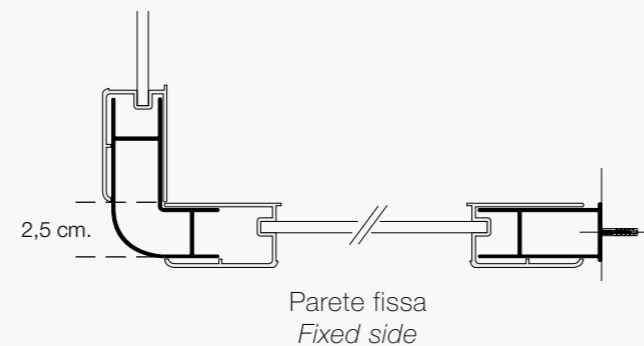

Considerare il montante d'angolo di cm. 2,5 di spessore sulla porta

Consider the corner profile 2,5 cm. of thickness on the door

TAMPONAMENTI / PANNELLING

Il box serie LAIT è disponibile nelle seguenti tipologie: stampato naturale, trasparente e polistirene.

Each box of LAIT range is different panning: natural glass, transparent and polystyrene