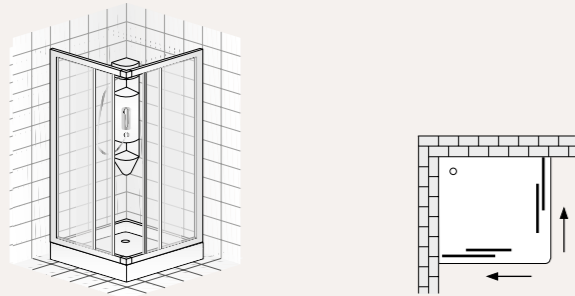

Serie Lait · Box / Box

SCHEDA TECNICA / TECHNICAL PROFILE

Box doccia angolare a due ante scorrevoli reversibile, completo di compensatori a muro.

Colore telaio: Bianco RAL 9010, Argento e Argento lucido

Polistirene estruso, cristallo temperato 3 mm.
Possibilità di formare un box a tre lati aggiungendo una parete fissa.

Angular shower box with two reversible sliding door, equipped with wall correcting panels.

Structure colour: White RAL 9010, Silver, and brilliant Silver

Polystyrene estruso, tempered glass 3 mm.
Possibility to have three sides shower box adding a fixed side.

Box / Box

PARETE FISSA / FIXED SIDE

PROSPETTO DI MONTAGGIO / ASSEMBLAGE