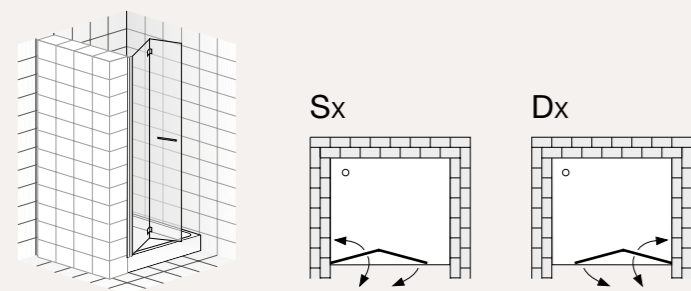

Serie Giò • Porta 2 ante - Box 2-Door door - Box

SCHEDA TECNICA / TECHNICAL PROFILE

Porta GIÒ a 2 ante pieghevoli, non reversibili, apertura interno esterno con guarnizione finale a palloncino. In caso di apertura solo verso l'esterno viene fornita con profilo magnetico. Cristallo temperato 6 mm.

Telaio cromo brillante, cerniere in ottone cromato. Possibilità di formare un box a due o tre lati aggiungendo una parete fissa e una staffa di ancoraggio a muro.

Range GIÒ door with 2 folding doors no-reversible, opening outside and inside with final gasket baloon. In case of outside opening, the door is equipped with a magnetic profile. No reversible. Tempered glass 6 mm. Possibility to have two or three sides shower box adding a fixed side and one hanger of anchoring to the wall.

Box ad angolo composto da 2 ante pieghevoli per ogni lato, chiusura con guarnizione calamitata. Non reversibile. Cristallo temperato 6 mm.

Telaio cromo brillante, cerniere in ottone cromato.

Two sides foldable shower box. No reversible, with magnetic gasket. Tempered glass 6 mm. Brillant crome frame and steel hinges.

Possibilità di avere tre sides shower box adding a fixed side.

PORTA 2 ANTE / 2-DOOR DOOR