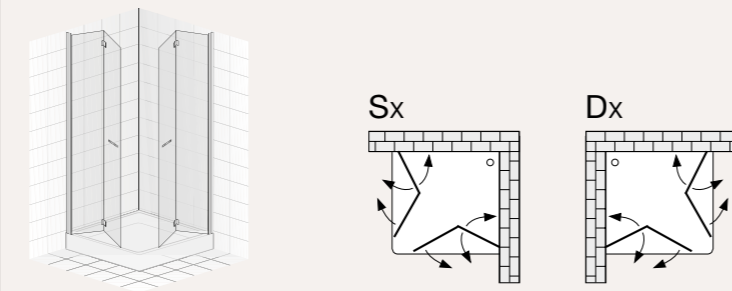

Serie Giò • Porta 2 ante - Box 2-Door door - Box

SCHEDA TECNICA / TECHNICAL PROFILE

Porta GIÒ a 2 ante pieghevoli, non reversibili, apertura interno esterno con guarnizione finale a palloncino. In caso di apertura solo verso l'esterno viene fornita con profilo magnetico. Cristallo temperato 6 mm.

Telaio cromo brillante, cerniere in ottone cromato. Possibilità di formare un box a due o tre lati aggiungendo una parete fissa e una staffa di ancoraggio a muro.

Range GIÒ door with 2 folding doors no-reversible, opening outside and inside with final gasket baloon. In case of outside opening, the door is equipped with a magnetic profile. No reversible. Tempered glass 6 mm. Possibility to have two or three sides shower box adding a fixed side and one hanger of anchoring to the wall.

Box ad angolo composto da 2 ante pieghevoli per ogni lato, chiusura con guarnizione calamitata. Non reversibile. Cristallo temperato 6 mm.

Telaio cromo brillante, cerniere in ottone cromato.

Two sides foldable shower box. No reversible, with magnetic gasket. Tempered glass 6 mm. Brillant crome frame and steel hinges.

Possibilità di avere tre sides shower box adding a fixed side.

PORTA 2 ANTE / 2-DOOR DOOR

Box / Box

PROSPETTO DI MONTAGGIO BOX - BOX ASSEMBLAGE

In caso di montaggio della parete fissa con la porta a due ante l'estensibilità della parte apribile è di 1,5 cm

If the fixed side is assembled with 2 doors door the extensibility of the openable part is 1,5cm. only

TAMPONAMENTI / PANNELLING

Ogni porta della serie GIÒ ha il tamponamento in cristallo temperato da 6 mm. trasparente

Each door of range GIÒ has sheets in transparent safety tempered glass 6 mm.

TRASPARENTE
TRANSPARENT

Listino prezzi / Price list

PORTA 2 ANTE / 2-DOOR DOOR

I prezzi sono espressi in Euro / Prices expressed in Euro