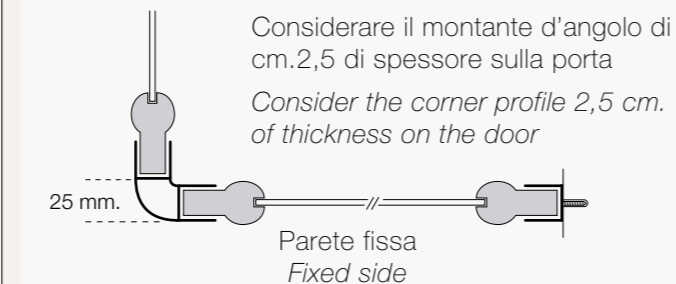

PROSPETTO DI MONTAGGIO BOX - BOX ASSEMBLAGE

In caso di montaggio della parete fissa con la porta a due ante l'estensibilità della parte apribile è di 1,5 cm

If the fixed side is assembled with 2 doors door the extensibility of the openable part is 1,5cm. only

TAMPONAMENTI / PANNELLING

Ogni porta della serie GIÒ ha il tamponamento in cristallo temperato da 6 mm. trasparente

Each door of range GIÒ has sheets in transparent safety tempered glass 6 mm.

TRASPARENTE
TRANSPARENT

Listino prezzi / Price list

PORTA 2 ANTE / 2-DOOR DOOR

I prezzi sono espressi in Euro / Prices expressed in Euro

ARTICOLO / ARTICLE		DIMENSIONI / SIZES		TIPOLOGIE TAMPONAMENTI / PANNELLING TYPES	
Modello / Model	Tamponamento / Pannelling	Colore telaio / Frame colour	Misura / Dimension	Altezza / Height	
					Cod. "26" Trasparente naturale Natural transparent

CROMO BRILLANTE / BRILLANT CHROME FINISH - 23 B

G6	26	/ 23 B	68,5 - 70	190	
G7	26	/ 23 B	73,5 - 75	190	
G8	26	/ 23 B	78,5 - 80	190	
G9	26	/ 23 B	83,5 - 85	190	
G10	26	/ 23 B	88,5 - 90	190	

TRATTAMENTO ANTICALCARE / LIMESTONE TREATMENT Con consegna in 15/20 gg lavorativi / With delay 15/20 labour days

BOX / BOX

I prezzi sono espressi in Euro / Prices expressed in Euro

ARTICOLO / ARTICLE		DIMENSIONI / SIZES		TIPOLOGIE TAMPONAMENTI / PANNELLING TYPES	
Modello / Model	Tamponamento / Pannelling	Colore telaio / Frame colour	Misura / Dimension	Altezza / Height	
					Cod. "26" Trasparente naturale Natural transparent

CROMO BRILLANTE / BRILLANT CHROME FINISH - 23 B

G15	26	/ 23 B	70 x 70	190	
G16	26	/ 23 B	80 x 80	190	
G17	26	/ 23 B	90 x 90	190	
G18	26	/ 23 B	70 x 90	190	

PARETE FISSA / FIXED SIDE

I prezzi sono espressi in Euro / Prices expressed in Euro

ARTICOLO / ARTICLE		DIMENSIONI / SIZES		TIPOLOGIE TAMPONAMENTI / PANNELLING TYPES	
Modello / Model	Tamponamento / Pannelling	Colore telaio / Frame colour	Estensibilità / Adjustable from - to	Altezza / Height	
					Cod. "26" Trasparente naturale Natural transparent

CROMO BRILLANTE / BRILLANT CHROME FINISH - 23 B

G1JOL	26	/ 23 B	66 - 69	190	
G2JOL	26	/ 23 B	76 - 79	190	
G3JOL	26	/ 23 B	86 - 89	190	

Staffa muro/vetro compresa nel prezzo / Anchor bracket wall/glass included on price

-

TRATTAMENTO ANTICALCARE / LIMESTONE TREATMENT Con consegna in 15/20 gg lavorativi / With delay 15/20 labour days

FUORI MISURA E PERSONALIZZAZIONI: / OUT OF SIDE AND CUSTOMIZATIONS:

- Per misure non indicate nel listino considerare un aumento del **30%**.
- For sizes not specified on the price list consider **30% more**.

- Specificare l'apertura vista esterna / Specify opening from external sight.
- L'apertura è indicativa e può variare per modifiche tecniche / The opening is approximate and it may change for technical modifies