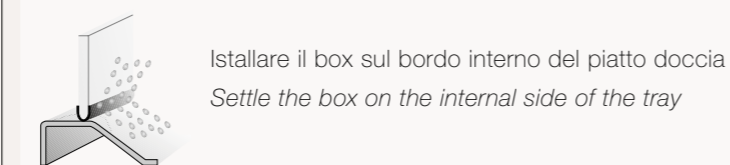

Serie Giò • Porta 2 ante - Box 2-Door door - Box

SCHEDA TECNICA / TECHNICAL PROFILE

Porta GIÒ a 2 ante pieghevoli, non reversibili, apertura interno esterno con guarnizione finale a palloncino. In caso di apertura solo verso l'esterno viene fornita con profilo magnetico. Cristallo temperato 6 mm.

Telaio cromo brillante, cerniere in ottone cromato. Possibilità di formare un box a due o tre lati aggiungendo una parete fissa e una staffa di ancoraggio a muro.

Range GIÒ door with 2 folding doors no-reversible, opening outside and inside with final gasket baloon. In case of outside opening, the door is equipped with a magnetic profile. No reversible. Tempered glass 6 mm. Possibility to have two or three sides shower box adding a fixed side and one hanger of anchoring to the wall.

Box ad angolo composto da 2 ante pieghevoli per ogni lato, chiusura con guarnizione calamitata. Non reversibile. Cristallo temperato 6 mm.

Telaio cromo brillante, cerniere in ottone cromato.

Two sides foldable shower box. No reversible, with magnetic gasket. Tempered glass 6 mm. Brillant crome frame and steel hinges.

Possibilità di avere tre sides shower box adding a fixed side.

PORTA 2 ANTE / 2-DOOR DOOR

Box / Box

PROSPETTO DI MONTAGGIO BOX - BOX ASSEMBLAGE

In caso di montaggio della parete fissa con la porta a due ante l'estensibilità della parte apribile è di 1,5 cm

If the fixed side is assembled with 2 doors door the extensibility of the openable part is 1,5cm. only

TAMPONAMENTI / PANNELLING

Ogni porta della serie GIÒ ha il tamponamento in cristallo temperato da 6 mm. trasparente

Each door of range GIÒ has sheets in transparent safety tempered glass 6 mm.

TRASPARENTE
TRANSPARENT

Listino prezzi / Price list

PORTA 2 ANTE / 2-DOOR DOOR

I prezzi sono espressi in Euro / Prices expressed in Euro