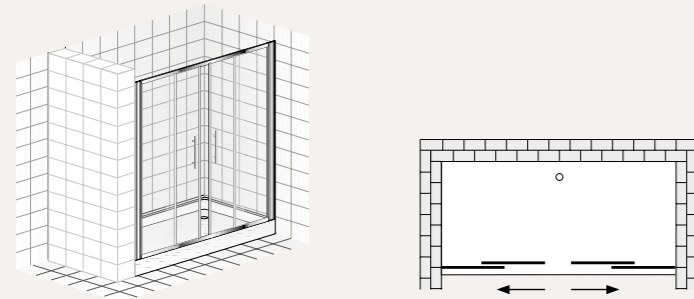

Serie Futura · Porta 4 ante / 4-Door door

SCHEDA TECNICA / TECHNICAL PROFILE

Porta con due ante fisse laterali e due scorrevoli.
Cristallo temperato mm. 6
Possibilità di formare un box a due o tre lati aggiungendo la parete fissa (pag. 158-159).
Completamente assemblato

Reversible sliding door, with two fixed sides and two sliding. Tempered glass 6 mm.
Possibility to have two or three sides shower box adding one or two fixed sides (page 158-159).
Completely assembled

PORTA 4 ANTE / 4-DOOR DOOR