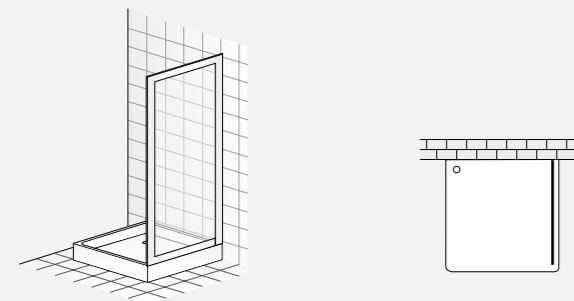

Serie Futura · Box / Box

SCHEDA TECNICA / TECHNICAL PROFILE

Box doccia reversibile. Cristallo trasparente mm.6, Cincillà mm.6, Polistirene mm.5.
Possibilità di formare un box a tre lati aggiungendo una parete Fissa. (pag. 158-159)
Completamente assemblato.

Serie Futura · Parete fissa / Fixed side

SCHEDA TECNICA / TECHNICAL PROFILE

Parete fissa. Il box doccia a due o tre lati è realizzato unendo la parete fissa a una porta o ad un box ad angolo, mantenendo le stesse caratteristiche tecniche di tutta la serie. Cristallo mm.6, Polistirene mm 5.

Fixed wall. By adding a fixed side of range FUTURA the shower box can be trasformed into a two or three wall box, holding same technical traits of whole range. Tempered glass mm.6, Polystyrene mm 5.

PARETE FISSA / FISSA FIXED SIDE