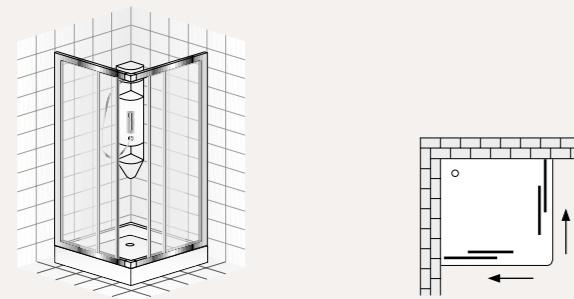

Serie Futura · Box / Box

SCHEDA TECNICA / TECHNICAL PROFILE

Box doccia reversibile. Cristallo trasparente mm.6, Cincillà mm.6, Polistirene mm.5.
Possibilità di formare un box a tre lati aggiungendo una parete Fissa. (pag. 158-159)
Completamente assemblato.

Reversible shower box. *Trasparent glass mm.6, Chinchillà mm.6, Polystyrene mm.5.*
Possibility to have three sides shower box adding a fixed side (page 158-159).
Completely assembled.

Box / Box

TAMPONAMENTI / PANNELLING

Serie Futura · Parete fissa / Fixed side

SCHEDA TECNICA / TECHNICAL PROFILE

Parete fissa. Il box doccia a due o tre lati è realizzato unendo la parete fissa a una porta o ad un box ad angolo, mantenendo le stesse caratteristiche tecniche di tutta la serie. Cristallo mm.6, Polistirene mm 5.

Fixed wall. By adding a fixed side of range FUTURA the shower box can be trasformed into a two or three wall box, holding same technical traits of whole range. Tempered glass mm.6, Polystyrene mm 5.

PARETE FISSA / FISSA FIXED SIDE