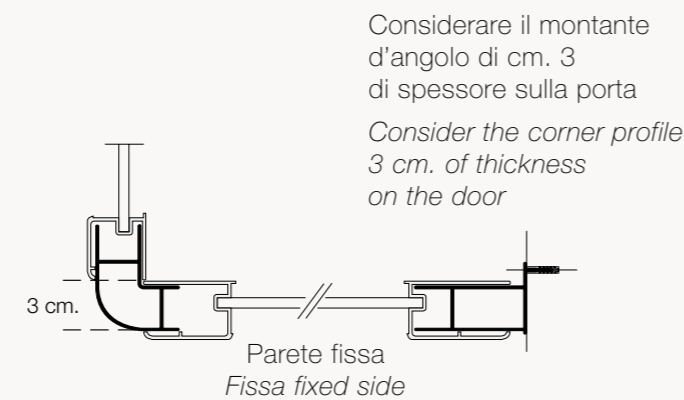

PROSPETTO DI MONTAGGIO / ASSEMBLAGE

TAMPONAMENTI / PANNELLING

Ogni parete Fissa della serie FUTURA ha quattro tipologie di tamponamento: cincillà, trasparente e polistirene Cincillà
Each Fissa fixed side of range FUTURA has four different types of glass in tempered: chinchilla, transparent and polystyrene Chinchilla

Listino prezzi / Price list

PARETE FISSA / FIXED SIDE

I prezzi sono espressi in Euro / Prices expressed in Euro

ARTICOLO / ARTICLE			DIMENSIONI / SIZES		TIPOLOGIE TAMPONAMENTI / PANNELLING TYPES		
Modello / Model			Misure espresse in cm. / Sizes expressed in cm.		Cod. "26" / Cod. "22" * / Cod. "52"		
Tamponamento / Pannelling	Colore telaio / Frame colour	Estensibilità / Adjustable from - to	Altezza / Height	Trasparente naturale / Natural transparent	Cincillà / Chinchilla	Polistirene / Polystyrene	

VERNICIATO BIANCO / WHITE LACQUER FINISH - 04 W

ARTICOLO / ARTICLE	TAMPONAMENTO / PANNELLING	COLORE TELAIO / FRAME COLOUR	ESTENSIBILITÀ / ADJUSTABLE FROM - TO	ALTEZZA / HEIGHT	TIPOLOGIE TAMPONAMENTI / PANNELLING TYPES
06JOL	--	/ 04 W	65 - 70	190	
07JOL	--	/ 04 W	70 - 75	190	
08JOL	--	/ 04 W	75 - 80	190	
09JOL	--	/ 04 W	85 - 90	190	

CROMO BRILLANTE / BRILLANT CHROME FINISH - 23 B

ARTICOLO / ARTICLE	TAMPONAMENTO / PANNELLING	COLORE TELAIO / FRAME COLOUR	ESTENSIBILITÀ / ADJUSTABLE FROM - TO	ALTEZZA / HEIGHT	TIPOLOGIE TAMPONAMENTI / PANNELLING TYPES
06JOL	--	/ 23 B	65 - 70	190	
07JOL	--	/ 23 B	70 - 75	190	
08JOL	--	/ 23 B	75 - 80	190	
09JOL	--	/ 23 B	85 - 90	190	

TRATTAMENTO ANTICALCARE / LIMESTONE TREATMENT Con consegna in 15/20 gg lavorativi / With delay 15/20 labour days

FUORI MISURA E PERSONALIZZAZIONI: / OUT OF SIDE AND CUSTOMIZATIONS:

- Per misure non indicate nel listino considerare un aumento del **30%**.
  For sizes not specified on the price list consider **30% more**.
- Maggiorazione del **40%** sul prezzo della finitura Cromo per i seguenti colori:
  Oro brillantato/Bronzo
  Cromo satinato
  Surcharge **40%** on price of brillant chrome for colours:
  Brillant gold frame
  Bronze frame

* Cristallo cincillà: **consegna 2 settimane.**
Chinchilla crystal : **delay 2 weeks.**