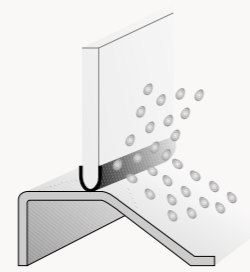

Serie Free · Porta 2 ante / 2-Door door

SCHEDA TECNICA / TECHNICAL PROFILE

Porta 2 ante apribili all'esterno fissate al muro con cerniere in ottone cromato. Cristallo temperato 6 mm. La porta FREE non è estensibile pertanto controllare la perfetta perpendicolarità delle pareti.

Door with two doors opening outside. Steel hinges chromed. Tempered glass 6 mm. FREE door is not extensible therefore control the perfect perpendicular walls.

PORTA 2 ANTE / 2-DOOR DOOR

Istallare il box sul bordo interno del piatto doccia
Settle the box on the internal side of the tray

Controllare la perfetta perpendicolarità delle pareti, poiché il box non ha la possibilità di registrazione.

Control the perfect perpendicularity of walls, seen that this kind of shower enclosure has not the possibility of adjustment.

TAMPONAMENTI / PANNELLING

Ogni porta della serie FREE ha il tamponamento in cristallo temperato da 6 mm. trasparente (8 mm a richiesta).
Each door of range FREE has sheets in transparent safety tempered glass 6 mm. (8 mm on request).