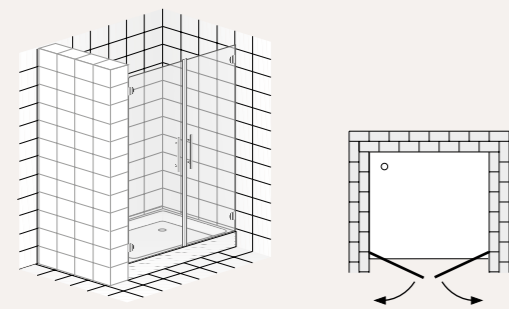

Serie Free · Porta 2 ante / 2-Door door

SCHEDA TECNICA / TECHNICAL PROFILE

Porta 2 ante apribili all'esterno fissate al muro con cerniere in ottone cromato. Cristallo temperato 6 mm. La porta FREE non è estensibile pertanto controllare la perfetta perpendicolarità delle pareti.

Door with two doors opening outside. Steel hinges chromed. Tempered glass 6 mm. FREE door is not extensible therefore control the perfect perpendicular walls.

PORTA 2 ANTE / 2-DOOR DOOR

Istallare il box sul bordo interno del piatto doccia
Settle the box on the internal side of the tray

Controllare la perfetta perpendicolarità delle pareti, poiché il box non ha la possibilità di registrazione.

Control the perfect perpendicularity of walls, seen that this kind of shower enclosure has not the possibility of adjustment.

TAMPONAMENTI / PANNELLING

Ogni porta della serie FREE ha il tamponamento in cristallo temperato da 6 mm. trasparente (8 mm a richiesta).
Each door of range FREE has sheets in transparent safety tempered glass 6 mm. (8 mm on request).