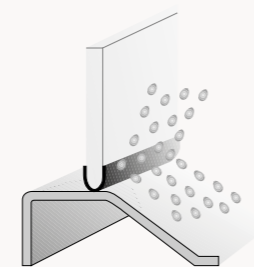

Serie Free · Porta 1 anta / 1-Door door

SCHEDA TECNICA / TECHNICAL PROFILE

Porta con un'anta apribile all'esterno fissata al muro con cerniere cromate.
Cristallo temperato 6 mm.

*Door with one door opening outside fixed to the wall with steel hinges chromed.
Tempered glass 6 mm.*

PORTA / DOOR

Sx

Dx

Istallare il box sul bordo interno del piatto doccia
Settle the box on the internal side of the tray

Chiusura porta profilo di battuta magnetico
Closing door with a magnetic profile

Controllare la perfetta perpendicolarità delle pareti, poichè il box non ha la possibilità di registrazione.

Control the perfect perpendicularity of walls, seen that this kind of shower enclosure has not the possibility of adjustment.

TAMPONAMENTI / PANNELLING

Ogni porta della serie FREE ha il tamponamento in cristallo temperato da 6 mm. trasparente (8 mm a richiesta).
Each door of range FREE has sheets in transparent safety tempered glass 6 mm. (8 mm on request).

SCHEDA TECNICA FISSA / FIXED SIDE TECHNICAL PROFILE

Fissa laterale fissato a muro da morsetti fissi e collegati alla porta con profilo angolare. Cristallo temperato 6 mm. *Lateral side fixed on wall with holdfast joint to the door has an angular aluminium profile. Tempered glass 6 mm.*
La parete fissa della serie FREE può essere montato su lato opposto della porta FREE ed avere a chiusura la guarnizione calamitata, oppure unito alla porta o al box FREE con il profilo angolare 1 x 1. *FREE fixed side can be assembled on the opposite side of FREE door and closing with a magnetic gasket, otherwise the fixed side can be assembled with the door or the box FREE with the angular profile 1 x 1.*