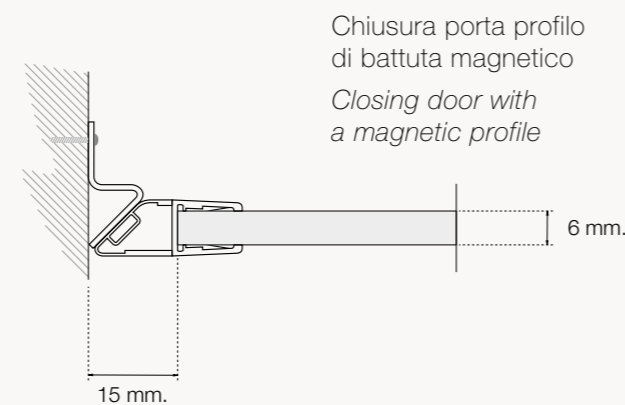

Serie Free · Porta 1 anta / 1-Door door

SCHEDA TECNICA / TECHNICAL PROFILE

Porta con un'anta apribile all'esterno fissata al muro con cerniere cromate.
Cristallo temperato 6 mm.

*Door with one door opening outside fixed to the wall with steel hinges chromed.
Tempered glass 6 mm.*

PORTA / DOOR

Sx

Dx

Istallare il box sul bordo interno del piatto doccia
Settle the box on the internal side of the tray

Chiusura porta profilo di battuta magnetico
Closing door with a magnetic profile

Controllare la perfetta perpendicolarità delle pareti, poichè il box non ha la possibilità di registrazione.

Control the perfect perpendicularity of walls, seen that this kind of shower enclosure has not the possibility of adjustment.

TAMPONAMENTI / PANNELLING

Ogni porta della serie FREE ha il tamponamento in cristallo temperato da 6 mm. trasparente (8 mm a richiesta).
Each door of range FREE has sheets in transparent safety tempered glass 6 mm. (8 mm on request).

Serie Free • Porta 1 anta apribile e 1 fissa - Parete fissa

1-door opening door and 1 fixed side - Fixed side

SCHEDA TECNICA PORTA / DOOR TECHNICAL PROFILE

Porta con un'anta apribile all'esterno a battuta sull'anta fissa. Cristallo temperato 6 mm. *Door with one door opening outside closing on the fixed side with magnetic basket. Tempered glass 6 mm.*