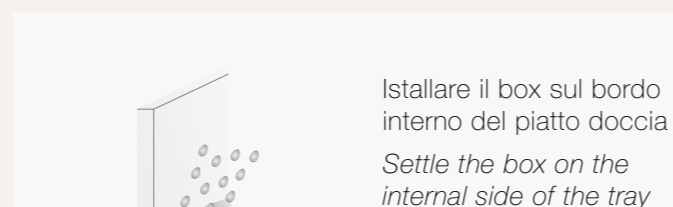

Serie Free • Porta 1 anta apribile e 1 fissa - Parete fissa

1-door opening door and 1 fixed side - Fixed side

SCHEDA TECNICA PORTA / DOOR TECHNICAL PROFILE

Porta con un'anta apribile all'esterno a battuta sull'anta fissa. Cristallo temperato 6 mm. *Door with one door opening outside closing on the fixed side with magnetic basket. Tempered glass 6 mm.*

SCHEDA TECNICA FISSA / FIXED SIDE TECHNICAL PROFILE

Fissa laterale fissato a muro da morsetti fissi e collegati alla porta con profilo angolare. Cristallo temperato 6 mm. *Lateral side fixed on wall with holdfast joint to the door has an angular aluminium profile. Tempered glass 6 mm.*
La parete fissa della serie FREE può essere montato su lato opposto della porta FREE ed avere a chiusura la guarnizione calamitata, oppure unito alla porta o al box FREE con il profilo angolare 1 x 1. *FREE fixed side can be assembled on the opposite side of FREE door and closing with a magnetic gasket, otherwise the fixed side can be assembled with the door or the box FREE with the angular profile 1 x 1.*

PORTA / DOOR

PARETE FISSA / FISSA FIXED SIDE

Controllare la perfetta perpendicolarità delle pareti, poichè il box non ha la possibilità di registrazione.

Control the perfect perpendicularity of walls, seen that this kind of shower enclosure has not the possibility of adjustment.

PROSPETTO DI MONTAGGIO / ASSEMBLAGE

TAMPONAMENTI / PANNELLING

Ogni porta e parete fissa della serie FREE ha il tamponamento in cristallo temperato da 6 mm. trasparente (8 mm a richiesta). *Each door and fixed side of range FREE has sheets in transparent safety tempered glass 6 mm. (8 mm on request).*

Listino prezzi / Price list

PORTA 1 ANTA FISSA E 1 APRIBILE / DOOR WITH 1 FIXED DOOR AND 1 OPENING DOOR

I prezzi sono espressi in Euro
Prices expressed in Euro