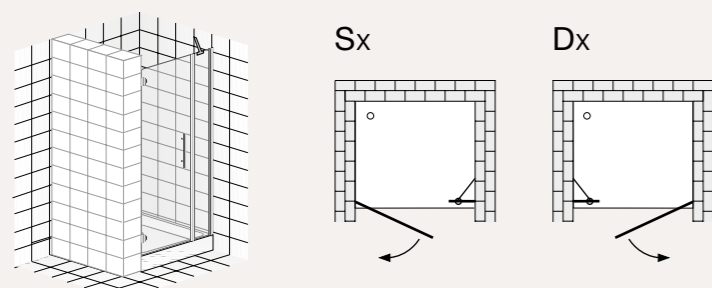

Serie Free · Porta 1 anta / 1-Door door

SCHEDA TECNICA / TECHNICAL PROFILE

Porta con un'anta apribile all'esterno fissata al muro con cerniere cromate.
Cristallo temperato 6 mm.

*Door with one door opening outside fixed to the wall with steel hinges chromed.
Tempered glass 6 mm.*

Serie Free • Porta 1 anta apribile e 1 fissa - Parete fissa

1-door opening door and 1 fixed side - Fixed side

SCHEDA TECNICA PORTA / DOOR TECHNICAL PROFILE

Porta con un'anta apribile all'esterno a battuta sull'anta fissa. Cristallo temperato 6 mm. *Door with one door opening outside closing on the fixed side with magnetic basket. Tempered glass 6 mm.*

SCHEDA TECNICA FISSA / FIXED SIDE TECHNICAL PROFILE

Fissa laterale fissato a muro da morsetti fissi e collegati alla porta con profilo angolare. Cristallo temperato 6 mm. *Lateral side fixed on wall with holdfast joint to the door has an angular aluminium profile. Tempered glass 6 mm.*
La parete fissa della serie FREE può essere montato su lato opposto della porta FREE ed avere a chiusura la guarnizione calamitata, oppure unito alla porta o al box FREE con il profilo angolare 1 x 1. *FREE fixed side can be assembled on the opposite side of FREE door and closing with a magnetic gasket, otherwise the fixed side can be assembled with the door or the box FREE with the angular profile 1 x 1.*

PORTA / DOOR

PARETE FISSA / FISSA FIXED SIDE

Controllare la perfetta perpendicolarità delle pareti, poichè il box non ha la possibilità di registrazione.

Control the perfect perpendicularity of walls, seen that this kind of shower enclosure has not the possibility of adjustment.