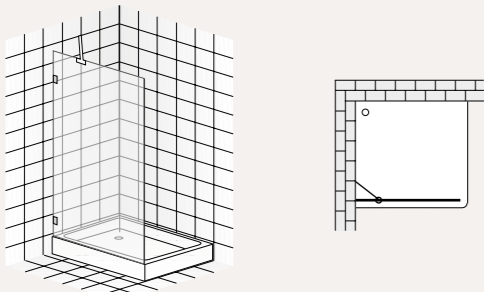

Serie Free · Porta 1 anta / 1-Door door

SCHEDA TECNICA / TECHNICAL PROFILE

Porta con un'anta apribile all'esterno fissata al muro con cerniere cromate.
Cristallo temperato 6 mm.

*Door with one door opening outside fixed to the wall with steel hinges chromed.
Tempered glass 6 mm.*

Serie Free • Porta 1 anta apribile e 1 fissa - Parete fissa

1-door opening door and 1 fixed side - Fixed side

SCHEDA TECNICA PORTA / DOOR TECHNICAL PROFILE

Porta con un'anta apribile all'esterno a battuta sull'anta fissa. Cristallo temperato 6 mm. *Door with one door opening outside closing on the fixed side with magnetic basket. Tempered glass 6 mm.*

SCHEDA TECNICA FISSA / FIXED SIDE TECHNICAL PROFILE

Fissa laterale fissato a muro da morsetti fissi e collegati alla porta con profilo angolare. Cristallo temperato 6 mm. *Lateral side fixed on wall with holdfast joint to the door has an angular aluminium profile. Tempered glass 6 mm.*
La parete fissa della serie FREE può essere montato su lato opposto della porta FREE ed avere a chiusura la guarnizione calamitata, oppure unito alla porta o al box FREE con il profilo angolare 1 x 1. *FREE fixed side can be assembled on the opposite side of FREE door and closing with a magnetic gasket, otherwise the fixed side can be assembled with the door or the box FREE with the angular profile 1 x 1.*

PORTA / DOOR

PARETE FISSA / FISSA FIXED SIDE

Controllare la perfetta perpendicolarità delle pareti, poichè il box non ha la possibilità di registrazione.

Control the perfect perpendicularity of walls, seen that this kind of shower enclosure has not the possibility of adjustment.