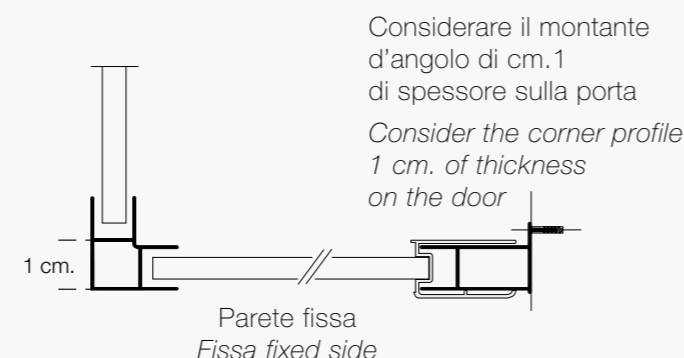

Serie Free • Porta 1 anta apribile e 1 fissa - Parete fissa

1-door opening door and 1 fixed side - Fixed side

SCHEDA TECNICA PORTA / DOOR TECHNICAL PROFILE

Porta con un'anta apribile all'esterno a battuta sull'anta fissa. Cristallo temperato 6 mm. *Door with one door opening outside closing on the fixed side with magnetic basket. Tempered glass 6 mm.*

SCHEDA TECNICA FISSA / FIXED SIDE TECHNICAL PROFILE

Fissa laterale fissato a muro da morsetti fissi e collegati alla porta con profilo angolare. Cristallo temperato 6 mm. *Lateral side fixed on wall with holdfast joint to the door has an angular aluminium profile. Tempered glass 6 mm.*
La parete fissa della serie FREE può essere montato su lato opposto della porta FREE ed avere a chiusura la guarnizione calamitata, oppure unito alla porta o al box FREE con il profilo angolare 1 x 1. *FREE fixed side can be assembled on the opposite side of FREE door and closing with a magnetic gasket, otherwise the fixed side can be assembled with the door or the box FREE with the angular profile 1 x 1.*

PORTA / DOOR

PARETE FISSA / FISSA FIXED SIDE

Controllare la perfetta perpendicolarità delle pareti, poichè il box non ha la possibilità di registrazione.

Control the perfect perpendicularity of walls, seen that this kind of shower enclosure has not the possibility of adjustment.

PROSPETTO DI MONTAGGIO / ASSEMBLAGE

TAMPONAMENTI / PANNELLING

Ogni porta e parete fissa della serie FREE ha il tamponamento in cristallo temperato da 6 mm. trasparente (8 mm a richiesta). *Each door and fixed side of range FREE has sheets in transparent safety tempered glass 6 mm. (8 mm on request).*