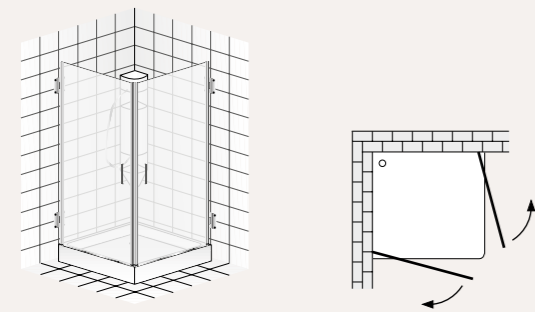

## SCHEDA TECNICA / TECHNICAL PROFILE

Box doccia serie FREE completo di cerniere.  
Ottone cromato con apertura a 90°  
Cristallo mm. 6

*Shower box serie "FREE"*  
*Complete of steel hinge opening 90°*  
*Tempered safety Glass mm. 6*

### Box / Box

Istallare il box sul bordo interno del piatto doccia  
*Settle the box on the internal side of the tray*

Controllare la perfetta perpendicolarità delle pareti, poichè il box non ha la possibilità di registrazione.

*Control the perfect perpendicularity of walls, seen that this kind of shower enclosure has not the possibility of adjustment.*

### TAMPONAMENTI / PANNELLING

Ogni box doccia della serie FREE ha il tamponamento in cristallo temperato da 6 mm. trasparente (8 mm a richiesta).  
*Each box of range FREE has sheets in transparent safety tempered glass 6 mm. (8 mm a richiesta).*