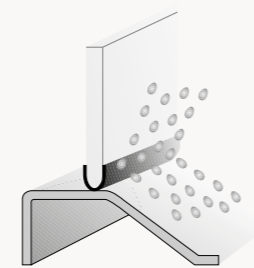

## SCHEDA TECNICA / TECHNICAL PROFILE

Box doccia serie FREE completo di cerniere.  
Ottone cromato con apertura a 90°  
Cristallo mm. 6

*Shower box serie "FREE"*  
*Complete of steel hinge opening 90°*  
*Tempered safety Glass mm. 6*

### Box / Box

Istallare il box sul bordo interno del piatto doccia  
*Settle the box on the internal side of the tray*

Controllare la perfetta perpendicolarità delle pareti, poichè il box non ha la possibilità di registrazione.

*Control the perfect perpendicularity of walls, seen that this kind of shower enclosure has not the possibility of adjustment.*

### TAMPONAMENTI / PANNELLING

Ogni box doccia della serie FREE ha il tamponamento in cristallo temperato da 6 mm. trasparente (8 mm a richiesta).  
*Each box of range FREE has sheets in transparent safety tempered glass 6 mm. (8 mm a richiesta).*