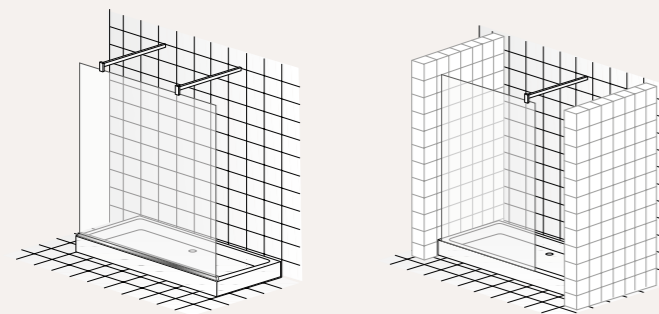

# Serie Divido · Parete fissa / Fixed side

## SCHEDA TECNICA / TECHNICAL PROFILE

**Parete fissa** da impiegare come divisorio oppure da fissare a muro, con profilo in alluminio cromo. Cristallo temperato 6 mm.  
**A richiesta:** cristallo temperato mm 8 con canalina a muro no possibilità di registrazione.  
 Consegna 2 settimane.

### CONFIGURAZIONE A / A CONFIGURATION

Divisorio centro parete o divisorio a muro (specificare se dx o sx)  
 Center room divider or wall divider (specify right or left)