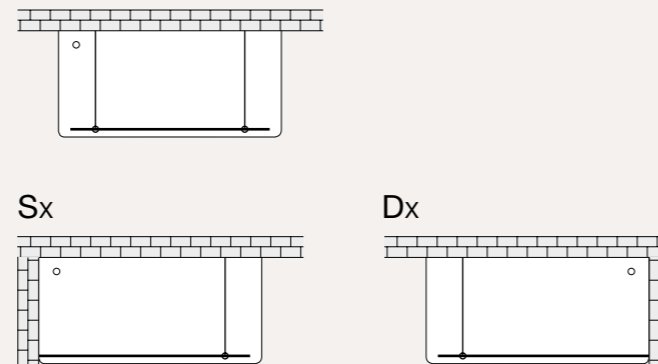

## SCHEDA TECNICA / TECHNICAL PROFILE

**Parete fissa** da impiegare come divisorio oppure da fissare a muro, con profilo in alluminio cromo. Cristallo temperato 6 mm.  
**A richiesta:** cristallo temperato mm 8 con canalina a muro no possibilità di registrazione.  
 Consegna 2 settimane.

### CONFIGURAZIONE A / A CONFIGURATION

Divisorio centro parete o divisorio a muro (specificare se dx o sx)  
 Center room divider or wall divider (specify right or left)