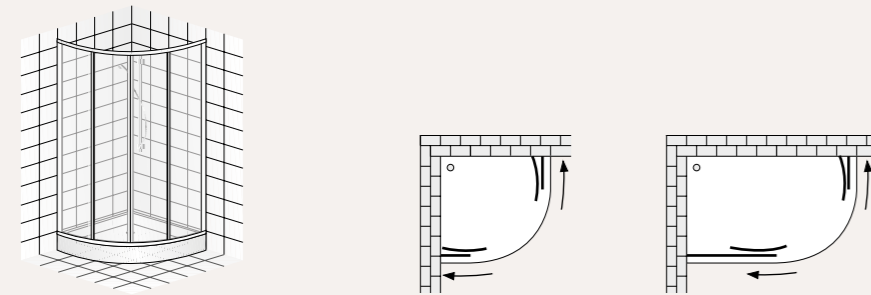

Serie 6800 • Box ellisse / Ellipse

SCHEDA TECNICA / TECHNICAL PROFILE

Box doccia ellisse scorrevole reversibile dotato di carrelli snodati
 Polistirene mm. 5
 Completamente assemblato.

*"Ellipse" shower box with reversible sliding doors
 Polystyrene mm. 5
 Completely assembled.*

ELLISSE / ELLIPSE

TAMPONAMENTI / PANNELLING

Ogni box doccia della serie 6800 ha il tamponamento cincillà
 Each box of range 6800 has sheets in chinchilla

CINCILLÀ
 CHINCHILLA

Listino prezzi / Price list

ELLISSE / ELLIPSE

I prezzi sono espressi in Euro / Prices expressed in Euro

| ARTICOLO / ARTICLE | | | DIMENSIONI / SIZES | | | | TIPOLOGIE TAMPONAMENTI | |
|--------------------|----------------------------|-------------------------------|---|-------------------|---------------------|------------------------------|---|--|
| Modello Model | Tamponamento Pannelling | Colore telaio Frame colour | Misure espresse in cm. / Sizes expressed in cm. | | | | Cod. "52" Polistirene Polystyrene | |
| | | | Estensibilità Adjustable from - to | Altezza Height | Apertura Opening | Piatto doccia Shower tray | | |